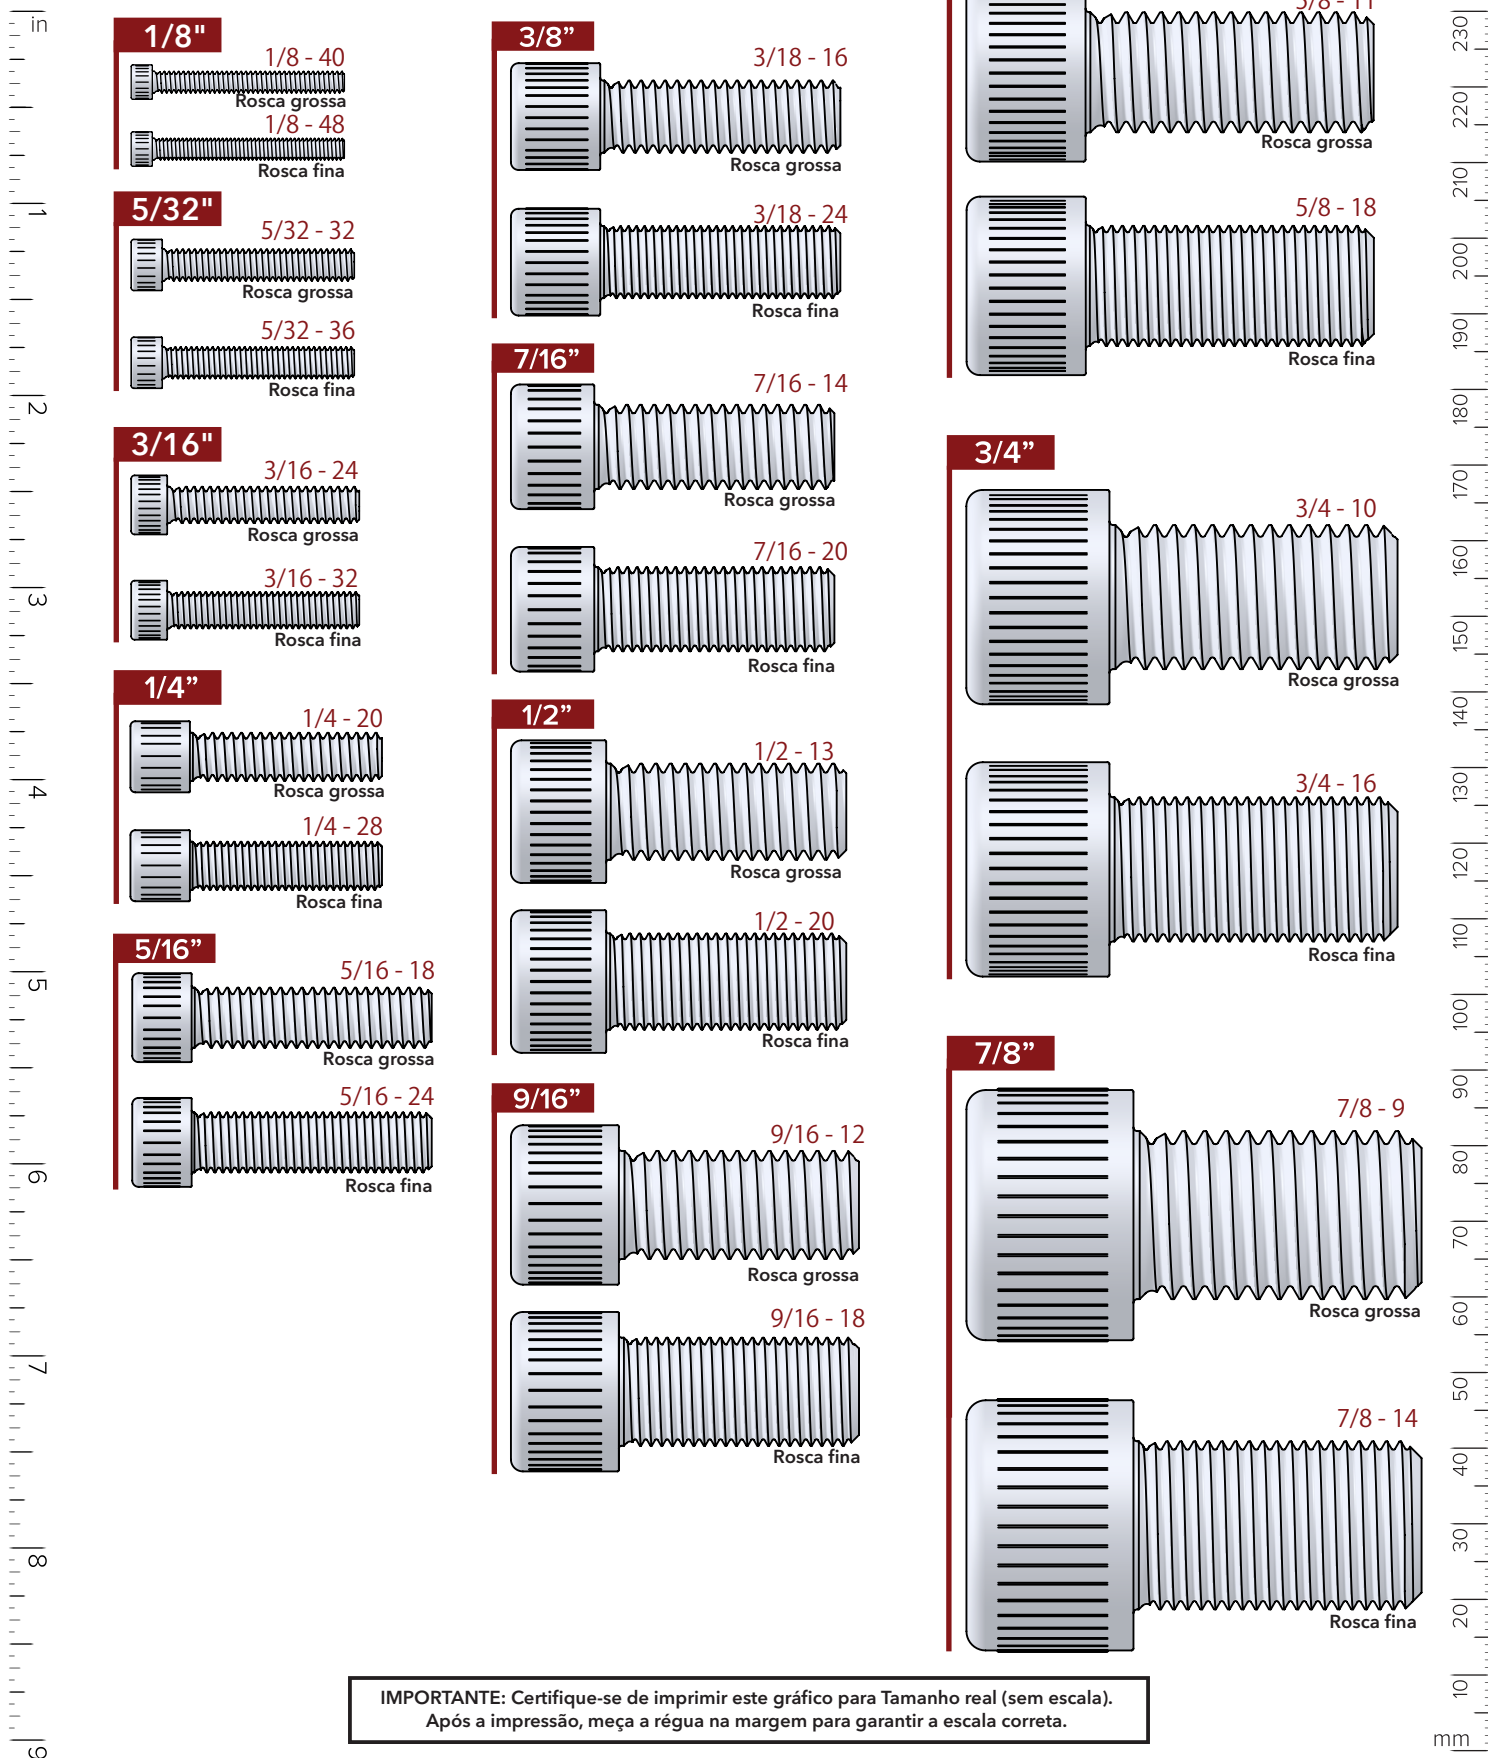

Diâmetros dos parafusos sextavados internos e fios por polegada

Parafuso Fácil

O comprimento do parafuso sextavado interno cilíndrico é medido de baixo de sua cabeça até a ponta de sua rosca.

IMPORTANTE: Certifique-se de imprimir este gráfico para Tamanho real (sem escala). Após a impressão, meça a régua na margem para garantir a escala correta.