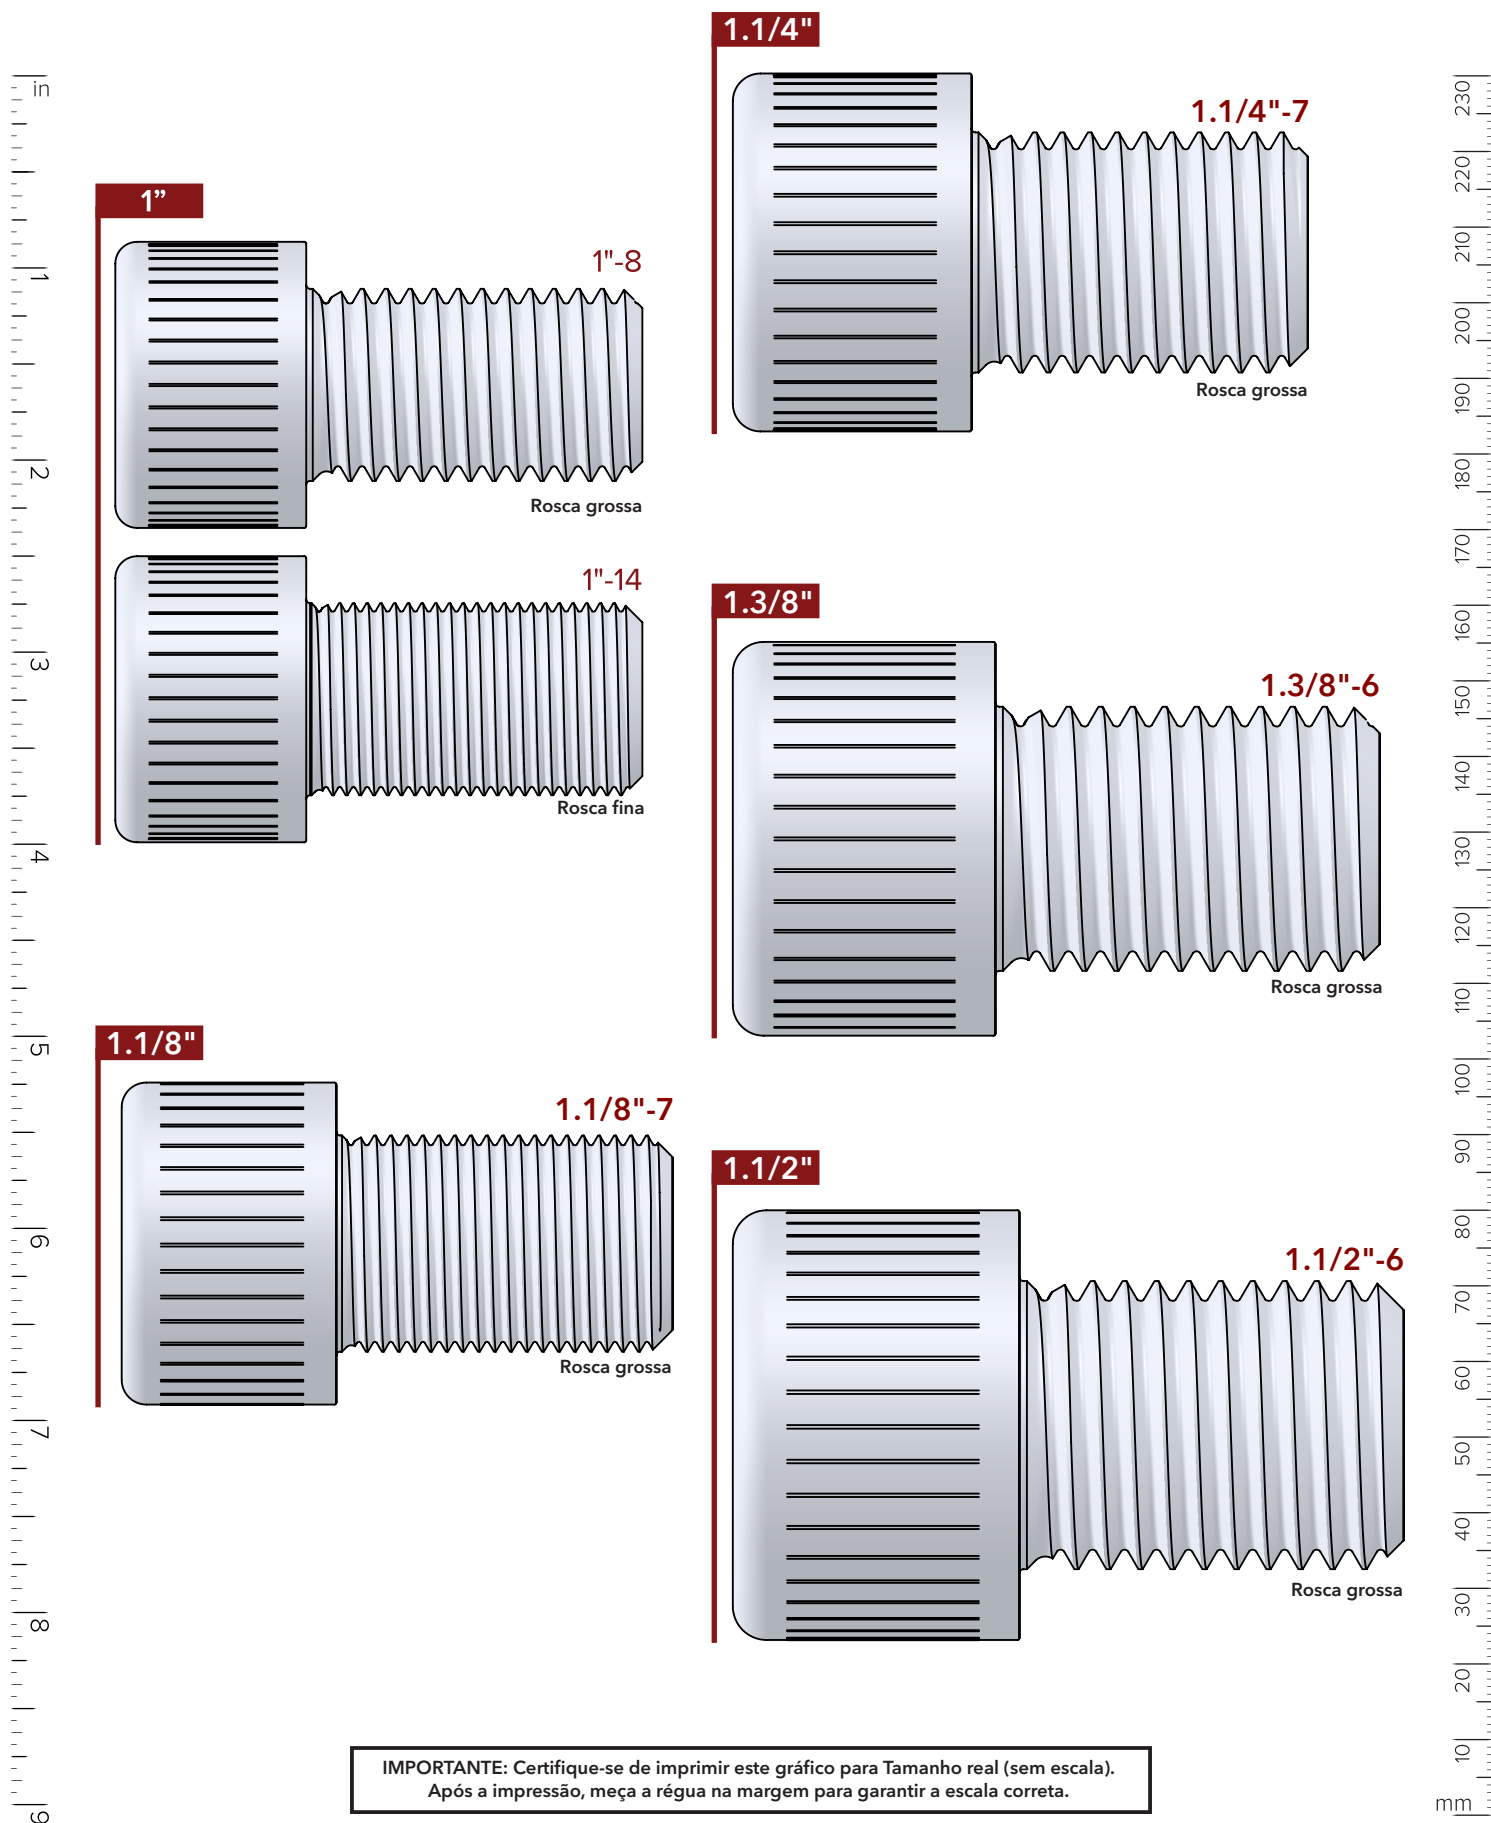

Diâmetros dos parafusos sextavados internos e fios por polegada

Parafuso Fácil

O comprimento do parafuso sextavado interno cilíndrico é medido de baixo de sua cabeça até a ponta de sua rosca.

IMPORTANTE: Certifique-se de imprimir este gráfico para Tamanho real (sem escala). Após a impressão, meça a régua na margem para garantir a escala correta.